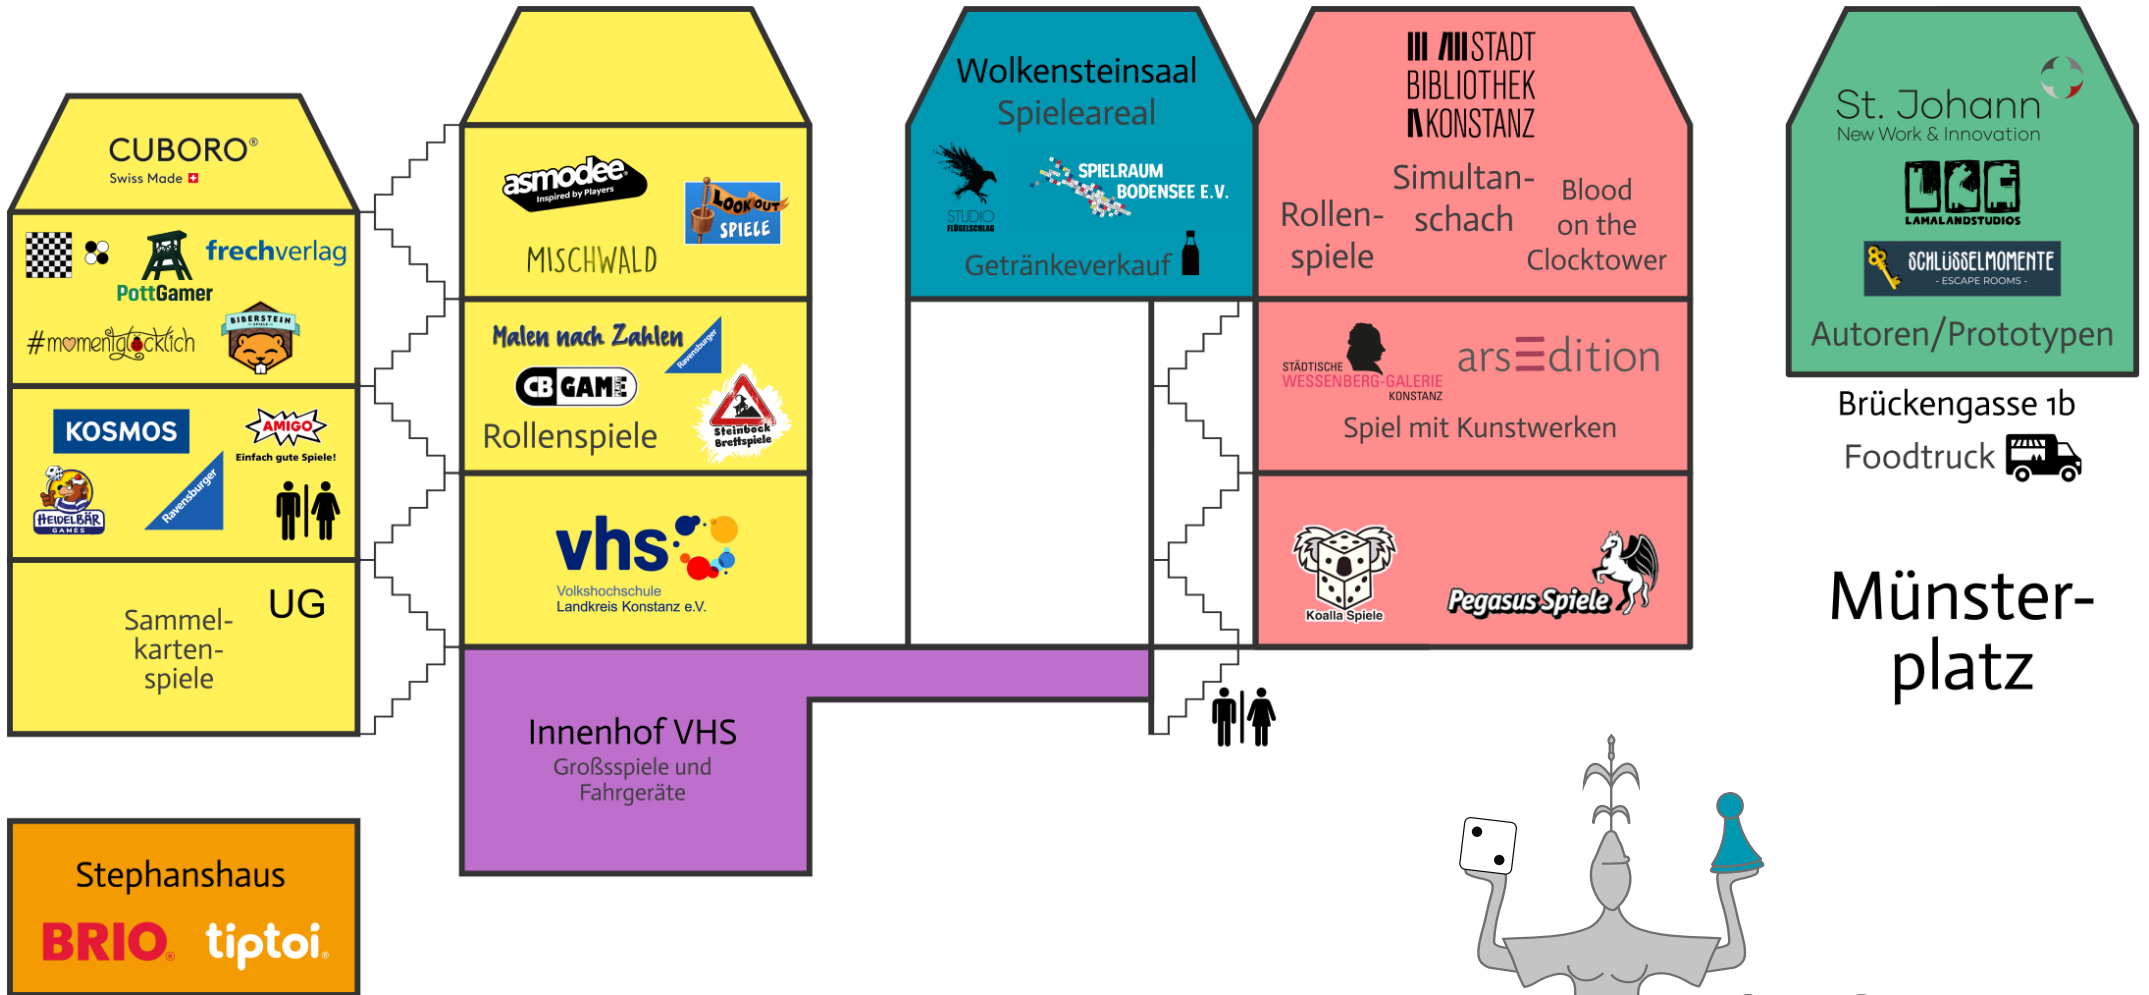

Lageplan

**KONSTANZ
SPIELT!**

Raumplan

Programm

Samstag, 28.03.2026

VHS

ganztägig
ganztägig
10:00 - 17:00 Uhr
14:00 - 16:00 Uhr

Verlage präsentieren ihre Neuheiten
Einführungsrunden Sammelkartenspiele
Rollenspiel Call of Cthulhu 
Mischwald Turnier 

Stephanshaus

ganztägig
BRIO und Tiptoi

Wolkensteinsaal

ganztägig
ganztägig

Spieleausleihe Spielraum Bodensee e.V.
Figurenbemaler Jakob Schulz
(Flügelschlag Studio)

Wessenberg-Galerie

ganztägig
10:00 & 15:00 Uhr

Gallerista mit Kunstwerken
Blood on the Clocktower 

Stadtbibliothek

13:00 - 17:00 Uhr
14:00 - 18:00 Uhr

Rollenspiel Dungeons & Dragons von DnD am See 
Rollenspiel Dungeon Crawl Classics 

St. Johann

ganztägig
14:00 - 15:00 Uhr
10:30 & 13:00
& 15:30 Uhr

Gallerista mit Kunstwerken
Blood on the Clocktower 

Stadtbibliothek

10:30 - 12:30 Uhr
14:00 - 18:00 Uhr
11 & 13:30 & 15 Uhr

Simultanschach gegen Jugendspieler Lukas Klotzbücher 
Rollenspiel Dungeon Crawl Classics 
Werwolf Classic 