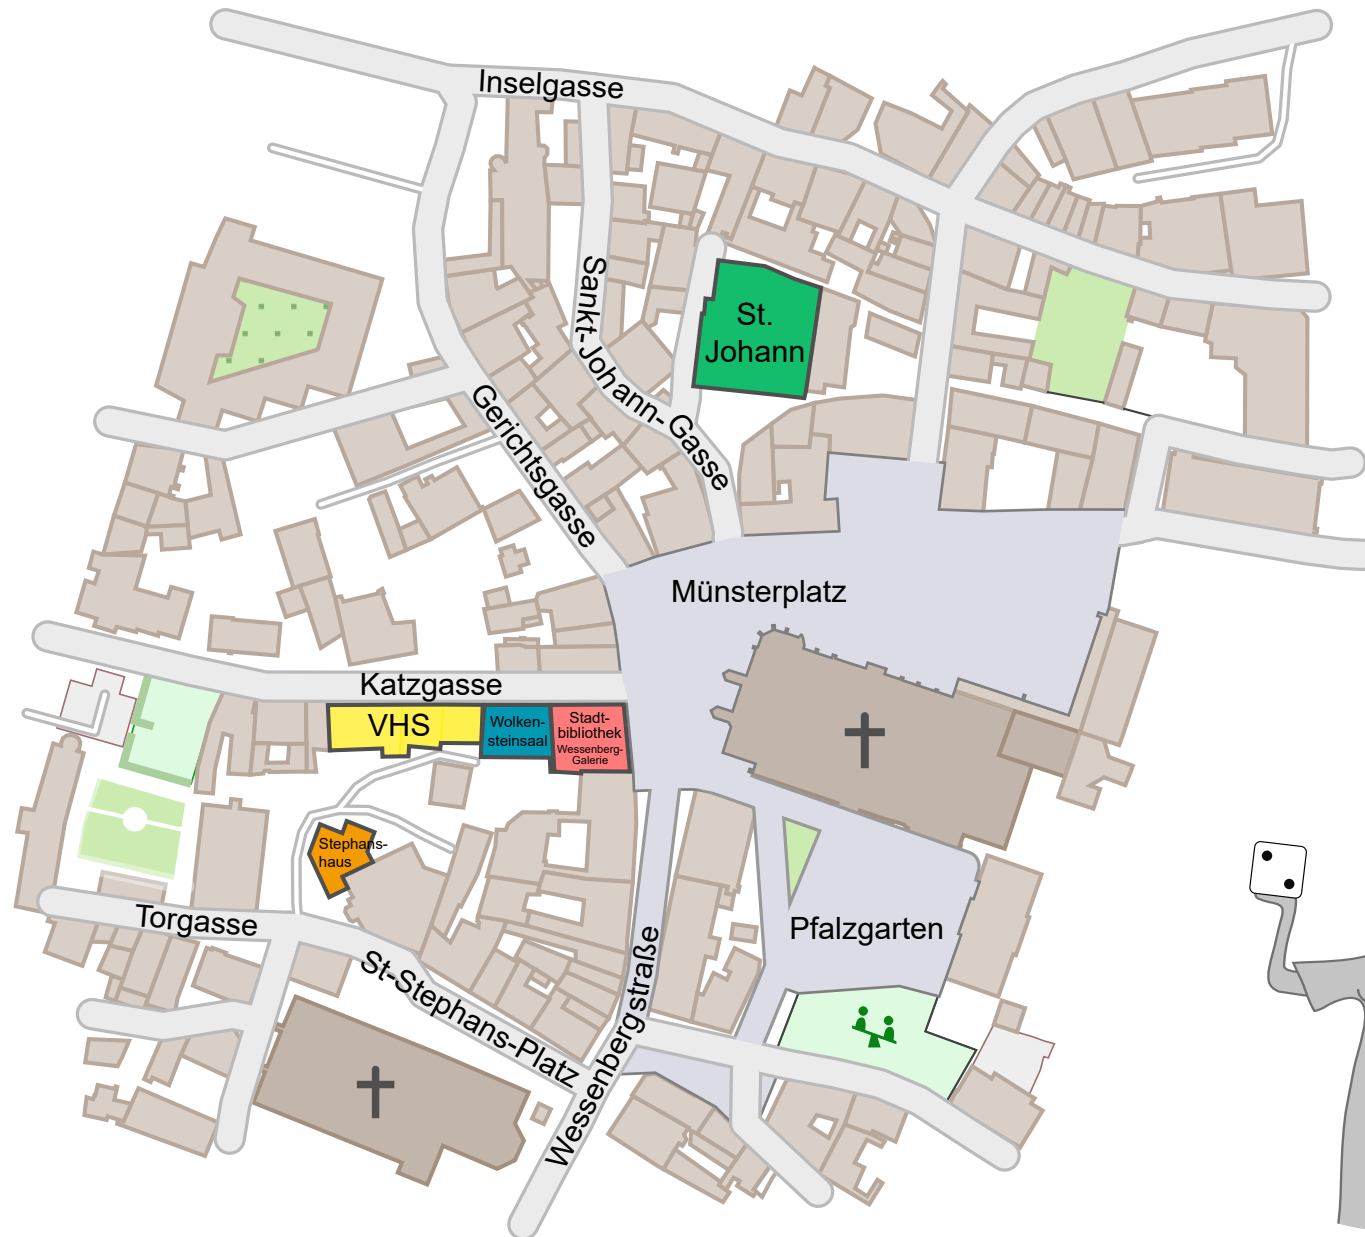

Lageplan

**KONSTANZ
SPIELT!**

Raumplan

Programm

Samstag, 28.03.2026

VHS

ganztägig
ganztägig
10:00 - 17:00 Uhr
14:00 - 16:00 Uhr

Verlage präsentieren ihre Neuheiten
Einführungsrunden Sammelkartenspiele
Rollenspiel Call of Cthulhu 
Mischwald Turnier 

Gallerista mit Kunstwerken
Blood on the Clocktower 

Stadtbibliothek

13:00 - 17:00 Uhr
14:00 - 18:00 Uhr

Rollenspiel Dungeons & Dragons von DnD am See 
Rollenspiel Dungeon Crawl Classics 

St. Johann

ganztägig
14:00 - 15:00 Uhr
10:30 & 13:00
& 15:30 Uhr